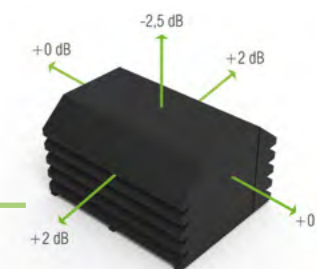

Het dempingsresultaat van de Climeleon Wave is richtingsafhankelijk, m.a.w. de demping is niet langs alle zijden gelijk.